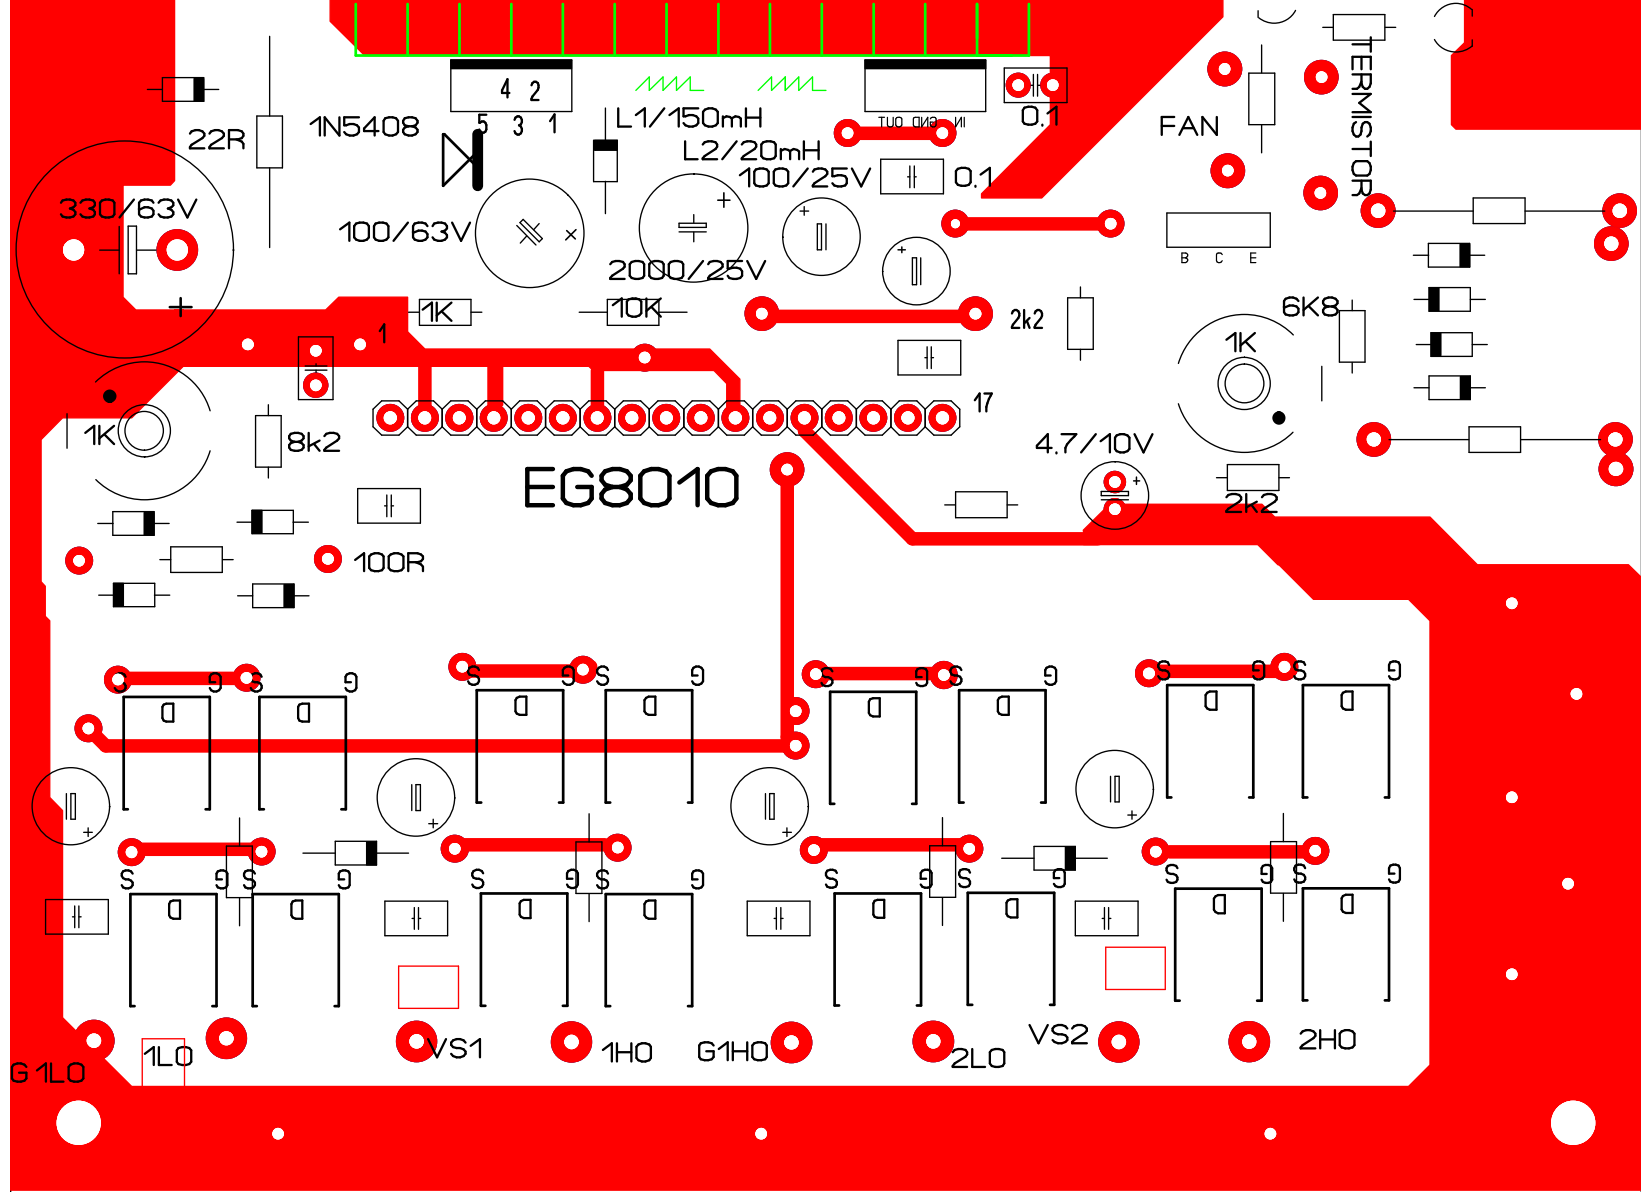

-48V +48V

LZ2GL/IVAN-V1

LM2576HV-AJD 7805

G1LO

1L0

VS1

1H0

G1H0

2L0

VS2

2H0