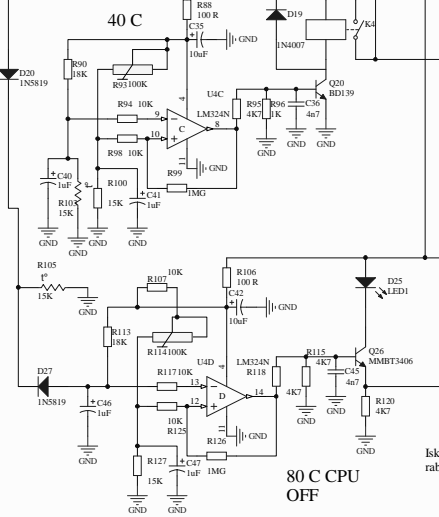

Iskluchva toka LCD ispisva ne raboti ohlajdaneto

Zashita po naprejenie zadesivase kako naprejenio previshi 53V sledise ot CPU