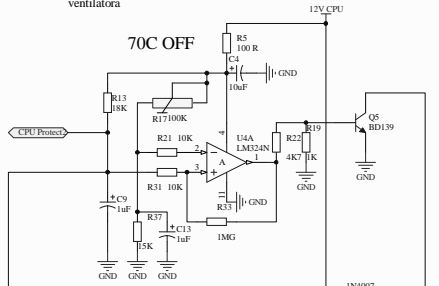

Iskluchva toka LCD ispisva ne raboti ohlajdaneto

Zashita po naprejenie zadesivase kako naprejenio previshi 53V sledise ot CPU