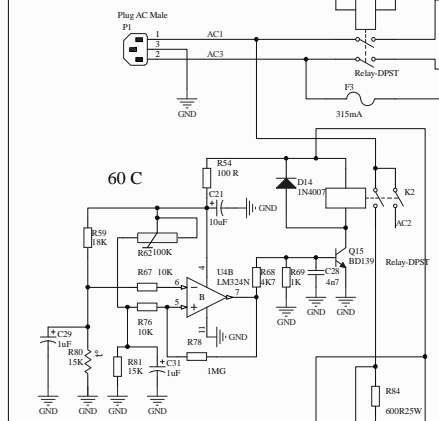

Iskluchva toka LCD ispisva ne raboti ohlajdaneto

Zashita po naprejenie zadesivase kako naprejenio previshi 53V sledise ot CPU