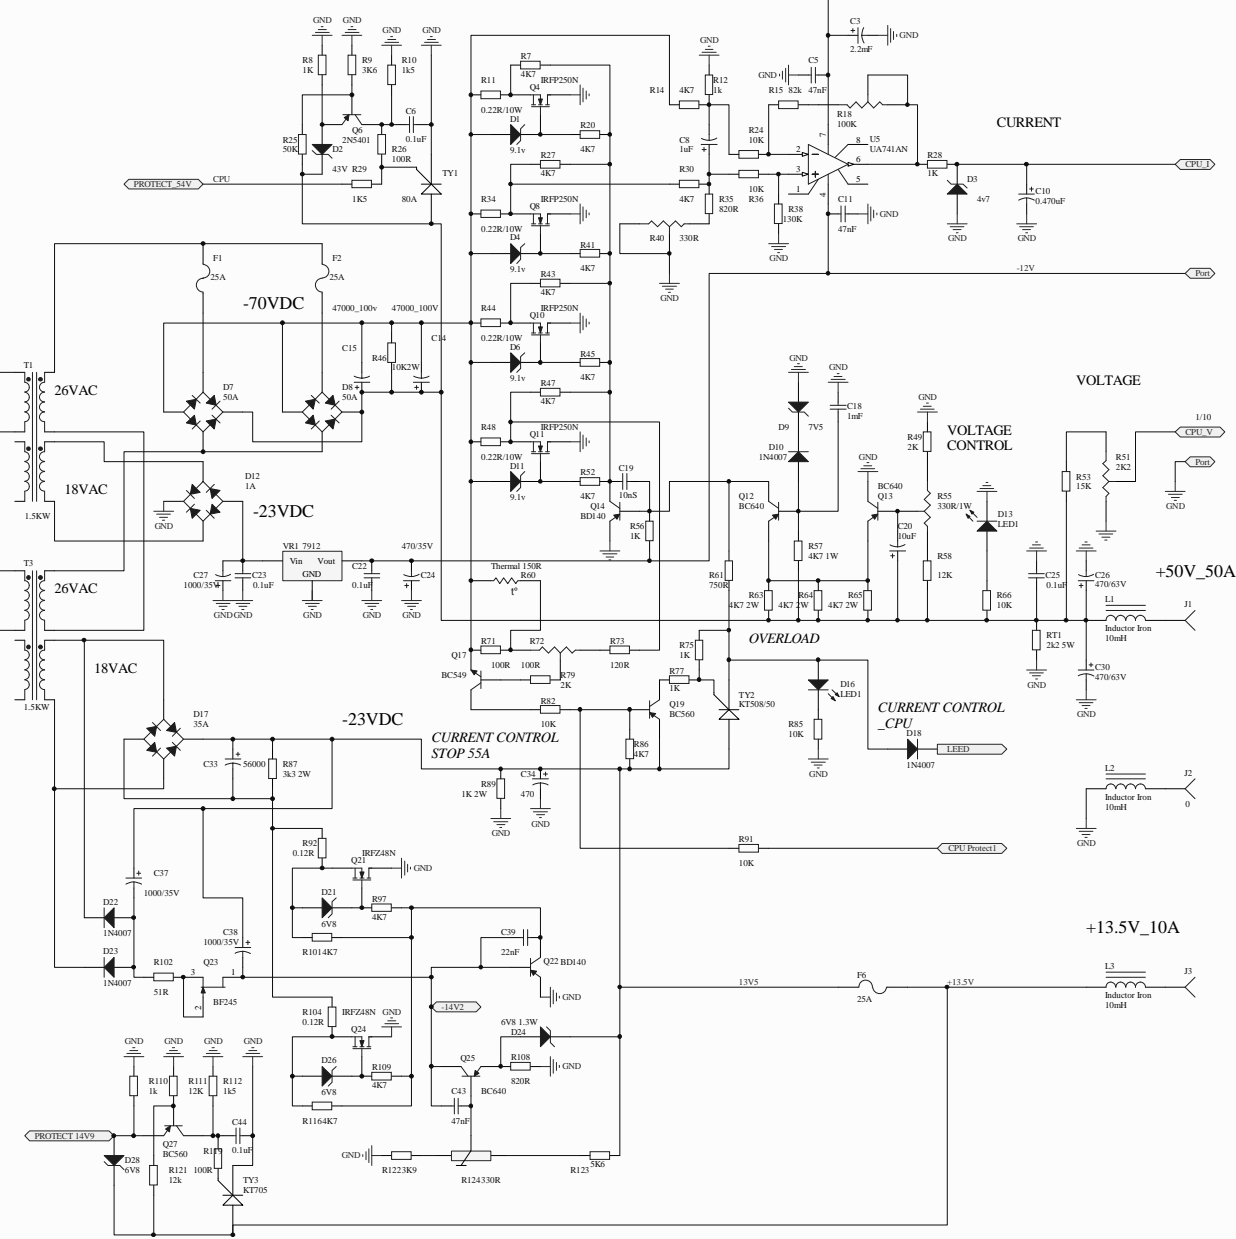

Power Supply 50V_50A

LZ2GL&IVAN

Zashita po naprejenie 13.5V zadesivase ako naprejenio mine 14.9V Nese sledi ot opu

Title		
Size	Number	Revision
A2		
Date	06.7.2014	Sheet 1 of 1
File	C:\Documents and Settings\... \Sheet Power Supply\PS_SchDoc_SchDoc